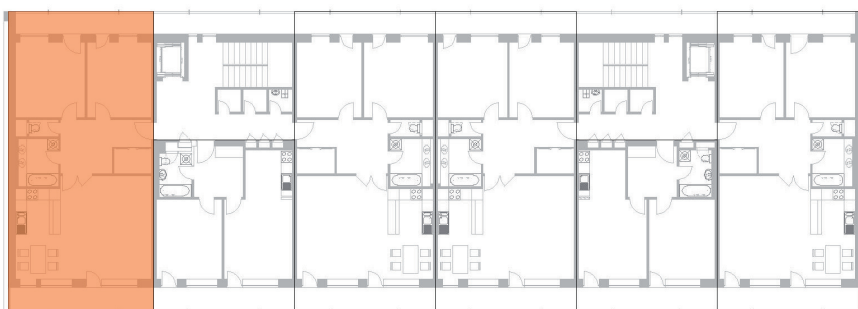

3 IZBOVÝ BYT

budova **B**

pôdorys poschodia 2.NP

pôdorys bytu **B121**

1. hala	12,7 m ²
2. šatník	3,9 m ²
3. obývacia izba	36,9 m ²
4. izba	15,8 m ²
5. izba	14,1 m ²
6. kúpeľňa	5,3 m ²
7. wc	1,4 m ²
SPOLU	90,1 m ²
8. loggia	9,6 m ²
9. loggia	8,1 m ²