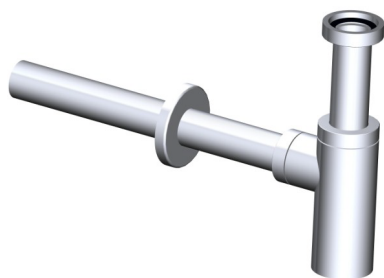

### Hansgrohe

Umývadlová batéria  
TALIS E<sup>2</sup> 31612000

Vaňová batéria  
TALIS E<sup>2</sup> 3164200

Hadica + háčik + ružica  
CROMA 3-JET 1,6  
27548000

## Hangsrohe

Sprchová batéria  
TALIS E<sup>2</sup> 31662000

sprchová ružica + tyč  
CROMETTA 85 MULTI/UNICA  
27766000

A400  
Sifon umyvadlový Ø32  
DESIGN celokovový