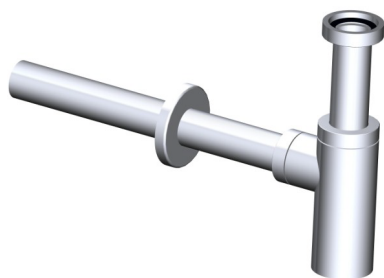

Kolekcia sanity LAUFEN PRO A spĺňa v každom ohľade náročné požiadavky klienta.

V základnom štandarde sa ponúka v prevedení biela keramika.

www.laufen.com www.hansgrohe.com

Laufen PRO

umývadlo 8.18953

vaňa 23195.0

WC

Hansgrohe

Umývadlová batéria
TALIS E² 31612000

Vaňová batéria
TALIS E² 3164200

Hadica + háčik + ružica
CROMA 3-JET 1,6
27548000

Sanita a armatúra

Hangsrohe

Sprchová batéria
TALIS E² 31662000

sprchová ružica + tyč
CROMETTA 85 MULTI/UNICA
27766000

A400
Sifon umyvadlový Ø32
DESIGN celokovový